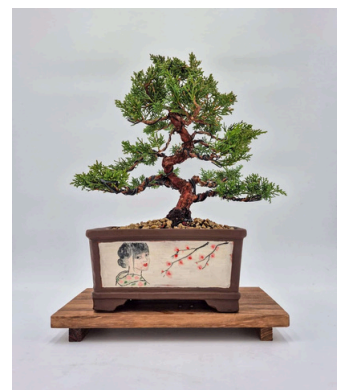

AUTRES INFORMATIONS

Frais de livraison sur devis.

Les prix « à partir de »
correspondent aux
commandes en volume
(16+ pièces)